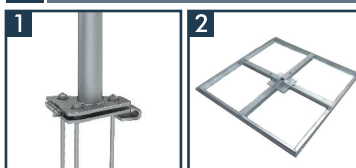

■ DOSTĘPNE AKCESORIA

Ekspozycja flagi:
głowica obrotowa
porusza się
zgodnie z kierunkiem
wiatru, flaga jest stale
rozpostarta

Mocowanie flagi:
ramię bannerowe,
krawaty,
obciążnik

Wznoszenie flagi:
przez postawienie
masztu lub za pomocą
zwyżki
Opuszczanie flagi:
przez położenie
masztu lub za pomocą
zwyżki

PROFIL MASZTU:
Stożek aluminiowy

ANODOWANIE:
20 mikronów

GRUBOŚĆ ŚCIANKI:
3 mm

ZWIĘCZENIA		WAGA [kg]
1	Głowica obrotowa z ramieniem banneru	1,2
2	Kula złota (mosiężna) opcja do głowicy obrotowej	0,22
3	Kula srebrna (aluminiowa) opcja do głowicy obrotowej	0,16
4	Kula czarna (tworzywowa) opcja do głowicy obrotowej	0,142
5	Płaski daszek fi75 (alu.) opcja do głowicy obrotowej	0,185

MOCOWANIE / WCIĄGANIE FLAGI		WAGA [kg]
1	Obciążnik	1,3
2	Opaska tworzywowa (polietylenowa)	0,034 / mb

POSADOWIENIE		WAGA [kg]
1	Wspornik zawiasowy 100/120/145 mm Montaż na fundamencie / część górna + dolna	9,25/11,25 /12,95
2	Podstawa przenośna (na płyty chodnikowe 50x50cm) Montaż z górną częścią wspornika zawiasowego	18,6